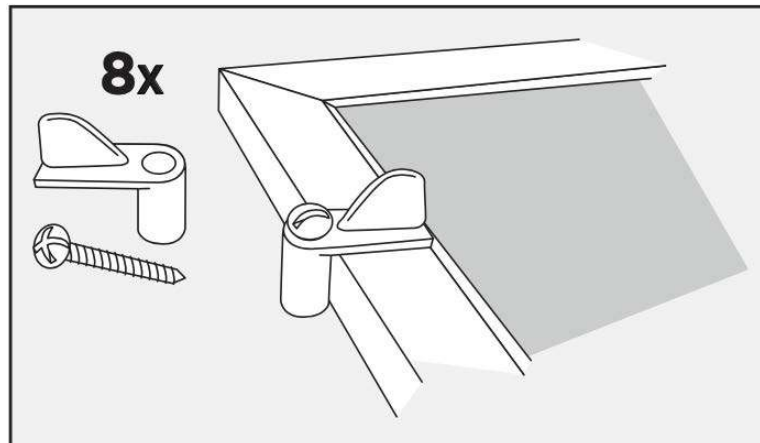

Frame Clips

SUPPLIES NEEDED:

INSTRUCTIONS:

Frame Clips for Window & Door Screen Frame • Clips hold 7/16" (11 mm) frame in place

- Screws included
- Resistant to temperature changes
- Easy to install

M-D Canada, a division of M-D Building Products

Verrous à talon

FOURNITURES NÉCESSAIRES :

INSTRUCTIONS:

Verrous à talon pour cadre de moustiquaire de portes et fenêtres

- Les verrous peuvent maintenir en place un cadre de 7/16 po (11 mm)
- Vis comprises
- Résistent aux changements de température • Faciles à installer