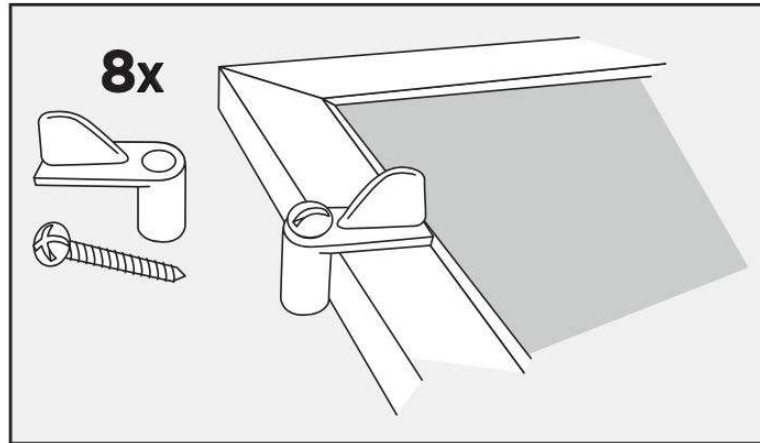

Frame Clips

SUPPLIES NEEDED:

INSTRUCTIONS:

Frame Clips for Window & Door Screen Frame • Clips hold 7/16" (11 mm) frame in place

- Screws included
- Resistant to temperature changes
- Easy to install

M-D Canada, a division of M-D Building Products

Verrous à talon

FOURNITURES NÉCESSAIRES :

INSTRUCTIONS:

Verrous à talon pour cadre de moustiquaire de portes et fenêtres

- Les verrous peuvent maintenir en place un cadre de 7/16 po (11 mm)
- Vis comprises
- Résistent aux changements de température • Faciles à installer